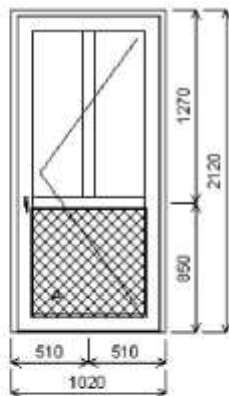

Pozícia: 29/ Jednodílné okno + príslušenstvo

Rozmery rámu: 420,0 x 530,0 mm

Stavebný otvor: 440,0 x 580,0 mm

Gealan S 8000

Základná cena: Jednodílné okno
Farba (ext/int): biela

Sklo: F4-16-TG4 Top-Glas EN674 plast.
rámeček u=1.0
Rám: 66mm B
Kridlo: 78mm B
Podkladový profil: 30 mm
Farba gumy: černá
Montáž: žiadná
Kľučka: okenní klika s ecustic Swing-line biela
Doplnky: Minimálny výrobný rozmer na šírku:
420 mm! 1ks
Výška kľučky: (FFG) A:1/2

Množstvo: 1

Pozícia: 30/ Jednodílné terasové dvere s Al prahom + príslušenstvo

Rozmery rámu: 1020,0 x 2120,0 mm

Stavebný otvor: 1040,0 x 2140,0 mm

Gealan S 8000

Základná cena: Jednodílné terasové dvere s Al
prahom
Farba (ext/int): biela

Sklo: XAUTO24 Hladká výplň tl.24mm -
barva podle křídla
S26CX6.4-16-ThF4 33.1MAT+ThFluo
14mm u=1.0
Rám: 66mm B
Práh: Al nízký TD
Kridlo: 105mm BD
Farba gumy: černá
Pevné priečky: 80380
Montáž: žiadná
Kľučka: KxK rozeta biela
Výška kľučky: (FFG) A:1050

Množstvo: 1