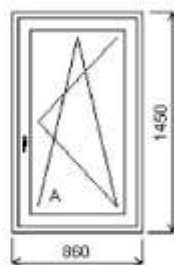

**Množstvo: 1**

**Pozícia: 2/: Jednodílné okno + príslušenstvo**

Rozmery rámu: 860,0 x 1450,0 mm
Stavebný otvor: 880,0 x 1500,0 mm

Gealan S 8000

Základná cena: Jednodílné okno  
Farba (ext/int): biela

Sklo: F4-16-TG4 Top-Glas EN674 plast.  
rámeček u=1.0  
Rám: 66mm B  
Kridlo: 78mm B  
Podkladový profil: 30 mm  
Farba gumy: černá  
Montáž: žádná  
Kľučka: okenní klika secustic Swing-line bílá  
Výška kľučky: (FFG) A521