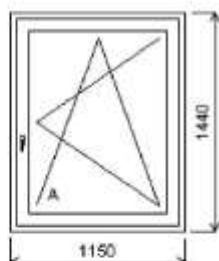

Rozmery rámu: 1150,0 x 1440,0 mm

Stavebný otvor: 1170,0 x 1490,0 mm

Gealan S 8000

Základná cena: Jednodílné okno

Farba (ext/int): biela

Sklo: F4-16-TG4 Top-Glas EN674 plast.  
rámeček u=1.0

Rám: 66mm B

Kridlo: 78mm B