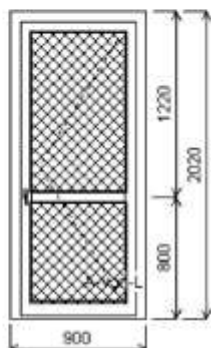

Pozícia: 3/: Jednodílné vedlejší dvere s Al prahem + príslušenstvo

Rozmery rámu: 900,0 x 2020,0 mm
Stavebný otvor: 920,0 x 2040,0 mm

Gealan S 8000

Základná cena: Jednodílné vedlejší dvere s Al prahem
Farba (extérior): biela

Otváranie von I

Sklo: XVPX-00AL Výplňová deska biela + AL vložka
Rám: 66mm B
Práh: Al nízky TD
Kridlo: 105mm BD VON
Farba gumy: černá
Pevné priečky: 80380
Montáž: žiadna
Kľučka: KxK uš biela
Kovanie: VD35 GU Security Automatic
Doplnky: Výplňová deska biela + AL vložka A2
Výška kľučky: (FFG) A:1020

Množstvo: 1

Pozícia: 4/: Jednodílné okno + príslušenstvo

Rozmery rámu: 1150,0 x 840,0 mm
Stavebný otvor: 1170,0 x 890,0 mm

Gealan S 8000

Základná cena: Jednodílné okno
Farba (extérior): biela