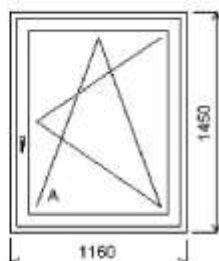

Pozícia: 21/: Jednodílné okno + príslušenstvo

Rozmery rámu: 1160,0 x 1450,0 mm

Stavebný otvor: 1180,0 x 1500,0 mm

Gealan S 8000

Základná cena: Jednodílné okno
Farba (ext/int): biela

Sklo: F4-16-TG4 Top-Glas EN674 plast.
rámeček u=1.0
Rám: 66mm B
Kridlo: 78mm B
Podkladový profil: 30 mm
Farba gumy: černá
Montáž: žádná
Kľučka: okenní klika secustic Swing-line bílá
Výška kľučky: (FFG) A:521

Množstvo: 1

Pozícia: 22/: Jednodílné okno + príslušenstvo

Rozmery rámu: 560,0 x 550,0 mm

Stavebný otvor: 580,0 x 600,0 mm

Gealan S 8000

Základná cena: Jednodílné okno
Farba (ext/int): biela

Sklo: F4-16-TG4 Top-Glas EN674 plast.
rámeček u=1.0
Rám: 66mm B
Kridlo: 78mm B
Podkladový profil: 30 mm
Farba gumy: černá
Montáž: žádná
Kľučka: okenní klika secustic Swing-line bílá
Výška kľučky: (FFG) A:211

Množstvo: 1