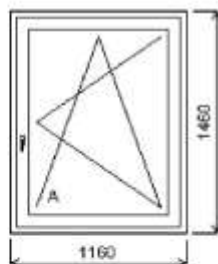

Rozmery rámu: 1160,0 x 1460,0 mm

Stavebný otvor: 1180,0 x 1510,0 mm

Gealan S 8000

Základná cena: Jednodílné okno

Farba (ext/int): biela

Sklo: F4-16-TG4 Top-Glas EN674 plast.  
rámeček u=1.0

Rám: 66mm B

Kridlo: 78mm B