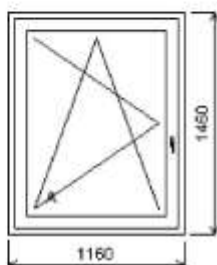

Pozícia: 25/: Jednodílné okno + príslušenstvo

Rozmery rámu: 1160,0 x 1460,0 mm

Stavebný otvor: 1180,0 x 1510,0 mm

Gealan S 8000

Základná cena: Jednodílné okno
Farba (ext/int): biela

Cena po zľave:

Sklo: F4-16-TG4 Top-Glas EN674 plast.
rámeček u=1.0
Rám: 66mm B
Kridlo: 78mm B
Podkladový profil: 30 mm
Farba gumy: černá
Montáž: žiadna
Kľučka: okenní klika secustic Swing-line biela
Výška kľučky: (FFG) A:621

Množstvo: 1

Pozícia: 26/: Jednodílné okno + príslušenstvo

Rozmery rámu: 560,0 x 550,0 mm

Stavebný otvor: 580,0 x 600,0 mm

Gealan S 8000

Základná cena: Jednodílné okno
Farba (ext/int): biela

Sklo: F4-16-TG4 Top-Glas EN674 plast.
rámeček u=1.0
Rám: 66mm B
Kridlo: 78mm B
Podkladový profil: 30 mm
Farba gumy: černá
Montáž: žiadna
Kľučka: okenní klika secustic Swing-line biela
Výška kľučky: (FFG) A:211

Množstvo: 1