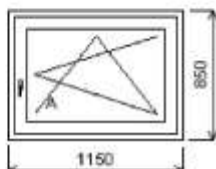

Pozícia: 7/: Jednodílné okno + príslušenstvo

Rozmery rámu: 1150,0 x 850,0 mm
Stavebný otvor: 1170,0 x 900,0 mm

Gealan S 8000

Základná cena: Jednodílné okno
Farba (ext/int): biela

Sklo: F4-16-TG4 Top-Glas EN674 plast.
rámeček u=1.0
Rám: 66mm B
Kridlo: 78mm B
Podkladový profil: 30 mm
Farba gumy: černá
Montáž: žádná
Kľučka: okenní klika secustic Swing-line bílá
Výška kľučky: (FFG) A:321

Množstvo: 1

Pozícia: 8/: Jednodílné okno + príslušenstvo

Rozmery rámu: 1160,0 x 850,0 mm
Stavebný otvor: 1180,0 x 900,0 mm

Gealan S 8000

Základná cena: Jednodílné okno
Farba (ext/int): biela