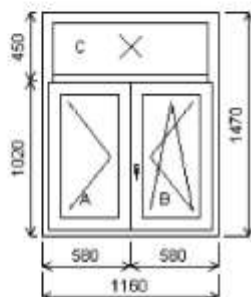

Pozícia: 15/ Trojdílné okno s poutcom + prislusenstvo

Rozmery rámu: 1160,0 x 1470,0 mm
Stavebný otvor: 1180,0 x 1520,0 mm

Gealan S 8000

Základná cena: Trojdílné okno s poutcom
Farba (ext/int): biela

Sklo: F4-16-TG4 Top-Glas EN674 plast.
rámeček u=1.0
Rám: 66mm B
Stĺpik: 82mm
Stulp AB: 64mm
Kridlo: 78mm B
FIX
Podkladový profil: 30 mm
Farba gumy: černá
Montáž: žádná
Kľučka: okenní klika secustic Swing-line bílá
Výška kľučky: (FFG) B:421

Množstvo: 1

Pozícia: 16/ Dvojdiľné vchodové dvere + prislusenstvo

Rozmery rámu: 1510,0 x 2030,0 mm
Stavebný otvor: 1530,0 x 2050,0 mm

Gealan S 8000

Základná cena: Dvojdiľné vchodové dvere
Farba (ext/int): biela

Vch. dvere otv. ven