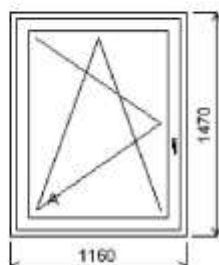

**Pozícia: 13/:** Jednodílné okno + príslušenstvo

Rozmery rámu: 1160,0 x 1470,0 mm

Stavebný otvor: 1180,0 x 1520,0 mm

Gealan S 8000

Základná cena: Jednodílné okno

Farba (ext/int): biela

Sklo: F4-16-TG4 Top-Glas EN674 plast.  
rámeček u=1.0