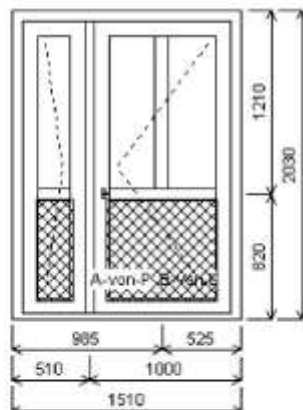

Sklo: XVP X-00AL Výpiňová deska bílá
+ AL vložka
S26CX6.4-16-ThF4 33.1MAT+ThFloa
14mm u=1.0
Rám: 74mm
Práh: A1 nízký
Stulp: 64mm
Kridlo: 126mm VON
Farba gumy: černá
Pevné priečky: 80380
Montáž: žádná
Kľučka: KxK uš biela
Kovanie: VD45 spod.kř. GU Secury Automatic
VD45vrch.kř. GU Secury Automatic
Doplňky: CX6.4-16-ThF4 33.1MAT+ThFloat
4mm u=1.0
Výška kľučky: (FFG) B:1020

Množstvo: 1