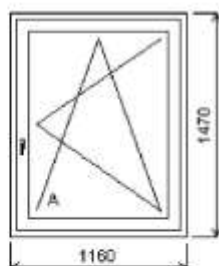

Sklo: F4-16-TG4 Top-Glas EN674 plast.
rámeček u=1.0
Rám: 66mm B
Kridlo: 78mm B
Podkladový profil: 30 mm
Farba gumy: černá
Montáž: žiadná
Kľučka: okenní klika secustic Swing-line biela
Výška kľučky: (FFG) A:621

Množstvo: 1