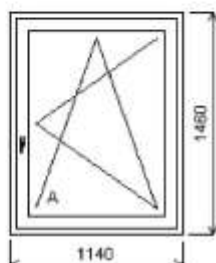

Pozícia: 27/: Jednodílné okno + príslušenstvo

Rozmery rámu: 1140,0 x 1460,0 mm

Stavebný otvor: 1160,0 x 1510,0 mm

Gealan S 8000

Základná cena: Jednodílné okno
Farba (ext/int): biela

Sklo: F4-16-TG4 Top-Glas EN674 plast.
rámeček u=1.0
Rám: 66mm B
Kridlo: 78mm B
Podkladový profil: 30 mm
Farba gumy: černá
Montáž: žiadna
Kľučka: okenní klika secustic Swing-line biela
Výška kľučky: (FFG) A:621

Množstvo: 1

Pozícia: 28/: Jednodílné okno + príslušenstvo

Rozmery rámu: 420,0 x 530,0 mm

Stavebný otvor: 440,0 x 580,0 mm

Gealan S 8000

Základná cena: Jednodílné okno
Farba (ext/int): biela

Sklo: F4-16-TG4 Top-Glas EN674 plast.
rámeček u=1.0
Rám: 66mm B
Kridlo: 78mm B
Podkladový profil: 30 mm
Farba gumy: černá
Montáž: žiadna
Kľučka: okenní klika secustic Swing-line biela
Doplňky: Minimálny výrobný rozmer na šírku:
420mm! 1ks
Výška kľučky: (FFG) A:1/2

Množstvo: 1