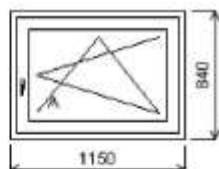

Sklo: F4-16-TG4 Top-Glas EN674 plast. rámeček u=1.0
Rám: 66mm B
Kridlo: 78mm B
Podkladový profil: 30 mm
Farba gumy: černá
Montáž: žiadna
Kľučka: okenní klika secustic Swing-line biela
Výška kľučky: (FFG) A:321

Množstvo: 1