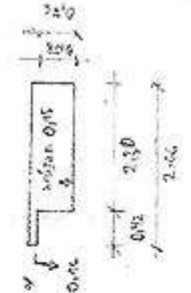

VONKAJŠIE PÔDORISNÉ ROZMERY STAVBY: 23,97 x 61,76 m
VÝŠKA STAVBY: 2,53 m
MODERNIZÁCIA SOCIÁLNEHO ZARIADENIA NA MIESTNOM ÚROVŇU
VOŠCI SPRIETAPANIE

A - IZBA
B - UBYTOVACIA
C - KUCHA
D - UBYTOVACIA
E - ZASADENKA

F - KORIDOR
G - WC
H - WC
I - KUCHA
J - WC
K - DISKUSIA MIETNICA
PULT

X = BRANA
VENN. - ODKAN, PVERE, LIED, OSVETLENIE, POKRYTIE, STROPY, VODA, VETERNICKÉ OCHR. A.V.
SA VŠETKÝMI V PÍLONE

■ nové múrivo
● plocha (2.4x)
● umývadla

41.63