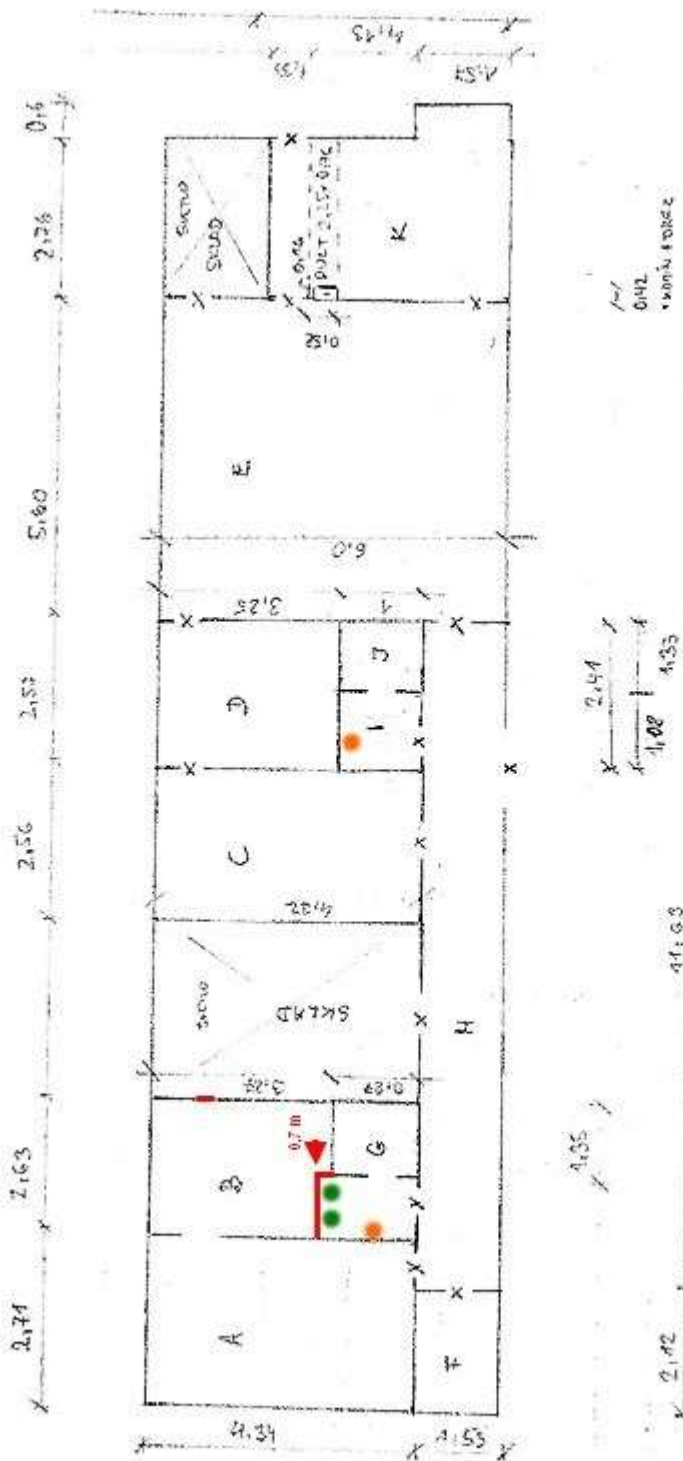

**Množstvo: 1**

VONKAJŠIE PÔDORISNÉ ROZMERY STAVBY: 23,97 x 61,76 m  
 VÝŠKA STAVBY: 2,53 m  
 MODERNIZÁCIA SOCIÁLNEHO ZARIADENIA NA MIESTNOM ÚROVŇU  
 VOŠCI SPRIETAPANIE

A - IZBA  
 B - UBYTOVACIA  
 C - KUCHA  
 D - UBYTOVACIA  
 E - ZASADENKA