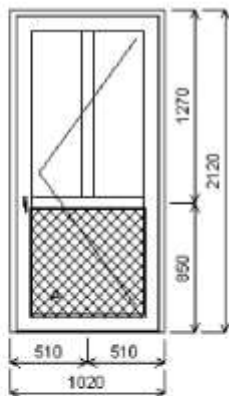

Pozícia: 29/: Jednodílné okno + príslušenstvo

Rozmery rámu: 420,0 x 530,0 mm

Stavebný otvor: 440,0 x 580,0 mm

Gealan S 8000

Základná cena: Jednodílné okno

Farba (ext/int): biela

Sklo: F4-16-TG4 Top-Glas EN674 plast.
rámeček u=1.0

Rám: 66mm B

Kridlo: 78mm B

Podkladový profil: 30 mm

Farba gumy: černá

Montáž: žádná

Kľučka: okenní klika secustic Swing-line bilá

Doplnky: Minimálny výrobiteľný rozmer na šírku:

420 mm | 1ks

Výška kľučky: (FFG) A:1/2

Množstvo: 1

Pozícia: 30/: Jednodílné terasové dvere s Al prahem + príslušenstvo

Rozmery rámu: 1020,0 x 2120,0 mm

Stavebný otvor: 1040,0 x 2140,0 mm

Gealan S 8000

Základná cena: Jednodílné terasové dvere s Al

prahem

Farba (ext/int): biela

Sklo: XAUTO24 Hladká výplň tl.24mm -
barva podle křídla
S26CX6.4-16-ThF4 33.1MAT+ThFloa
14mm u=1.0

Rám: 66mm B

Práh: Al nízký TD

Kridlo: 105mm BD

Farba gumy: černá

Pevné priečky: 80380

Montáž: žádná

Kľučka: KxK rozeta biela

Výška kľučky: (FFG) A:1050

Množstvo: 1