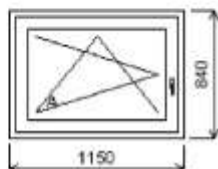

Pozícia: 5/: Jednodílné okno + príslušenstvo

Rozmery rámu: 1150,0 x 840,0 mm
Stavebný otvor: 1170,0 x 890,0 mm

Gealan S 8000

Základná cena: Jednodílné okno
Farba (ext/int): biela

Sklo: F4-16-TG4 Top-Glas EN674 plast.
rámeček u=1.0
Rám: 66mm B
Kridlo: 78mm B
Podkladový profil: 30 mm
Farba gumy: černá
Montáž: žádná
Kľučka: okenní klika secustic Swing-line bílá
Výška kľučky: (FFG) A321

Množstvo: 1

Pozícia: 6/: Jednodílné okno + príslušenstvo

Rozmery rámu: 1160,0 x 850,0 mm
Stavebný otvor: 1180,0 x 900,0 mm

Gealan S 8000

Základná cena: Jednodílné okno
Farba (ext/int): biela