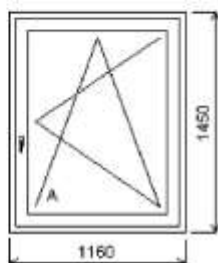

Pozícia: 21/: Jednodílné okno + príslušenstvo

Rozmery rámu: 1160,0 x 1450,0 mm

Stavebný otvor: 1180,0 x 1500,0 mm

Gealan S 8000

Základná cena: Jednodílné okno
Farba (ext/int): biela

Sklo: F4-16-TG4 Top-Glas EN674 plast.
rámeček u=1.0
Rám: 66mm B
Kridlo: 78mm B
Podkladový profil: 30 mm
Farba gumy: černá
Montáž: žiadna
Kľučka: okenní klika secustic Swing-line biela
Výška kľučky: (FFG) A521

Množstvo: 1

Pozícia: 22/: Jednodílné okno + príslušenstvo

Rozmery rámu: 560,0 x 550,0 mm

Stavebný otvor: 580,0 x 600,0 mm

Gealan S 8000

Základná cena: Jednodílné okno
Farba (ext/int): biela

Sklo: F4-16-TG4 Top-Glas EN674 plast.
rámeček u=1.0
Rám: 66mm B
Kridlo: 78mm B
Podkladový profil: 30 mm
Farba gumy: černá
Montáž: žiadna
Kľučka: okenní klika secustic Swing-line biela
Výška kľučky: (FFG) A211

Množstvo: 1