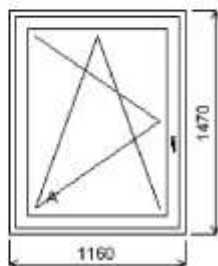

Pozícia: 13/: Jednodílné okno + príslušenstvo

Rozmery rámu: 1160,0 x 1470,0 mm

Stavebný otvor: 1180,0 x 1520,0 mm

Gealan S 8000

Základná cena: Jednodílné okno

Farba (ext/int): biela

Sklo: F4-16-TG4 Top-Glas EN674 plast.
rámeček u=1.0