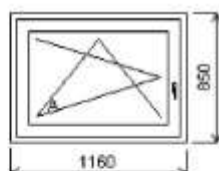

Rozmery rámu: 1160,0 x 850,0 mm

Stavebný otvor: 1180,0 x 900,0 mm

Gealan S 8000

Základná cena: Jednodílné okno

Farba (ext/int): biela

Sklo: F4-16-TG4 Top-Glas EN674 plast.
rámeček u=1.0

Rám: 66mm B

Kridlo: 78mm B