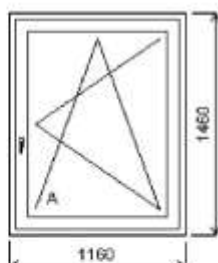

Rozmery rámu: 1160,0 x 1460,0 mm

Stavebný otvor: 1180,0 x 1510,0 mm

Gealan S 8000

Základná cena: Jednodílné okno

Farba (ext/int): biela

Sklo: F4-16-TG4 Top-Glas EN674 plast.
rámeček u=1.0

Rám: 66mm B

Kridlo: 78mm B