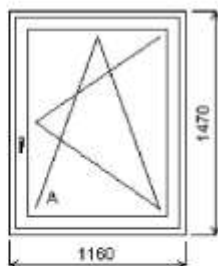

Sklo: F4-16-TG4 Top-Glas EN674 plast.
rámeček u=1.0
Rám: 66mm B
Kridlo: 78mm B
Podkladový profil: 30 mm
Farba gumy: černá
Montáž: žádná
Kľučka: okenní klika secustic Swing-line bílá
Výška kľučky: (FFG) A621

Množstvo: 1