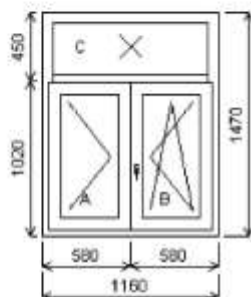

Pozícia: 15/ Trojdílné okno s poutcem + príslušenstvo

Rozmery rámu: 1160,0 x 1470,0 mm
Stavebný otvor: 1180,0 x 1520,0 mm

Gealan S 8000

Základná cena: Trojdílné okno s poutcem
Farba (ext/int): biela

Sklo: F4-16-TG4 Top-Glas EN674 plast.
rámeček u=1.0
Rám: 66mm B
Stĺpik: 82mm
Stulp AB: 64mm
Kridlo: 78mm B
FIX
Podkladový profil: 30 mm
Farba gumy: čemá
Montáž: žiadná
Kľučka: okenní klika secustic Swing-line biela
Výška kľučky: (FFG) B:421

Množstvo: 1

Pozícia: 16/ Dvojdiľné vchodové dvere + príslušenstvo

Rozmery rámu: 1510,0 x 2030,0 mm
Stavebný otvor: 1530,0 x 2050,0 mm

Gealan S 8000

Základná cena: Dvojdiľné vchodové dvere
Farba (ext/int): biela

Vch. dvere otv. ven