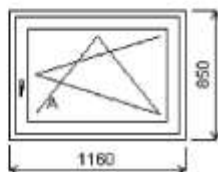

Pozícia: 11/: Jednodílné okno + príslušenstvo

Rozmery rámu: 1160,0 x 850,0 mm
Stavebný otvor: 1180,0 x 900,0 mm

Gealan S 8000

Základná cena: Jednodílné okno
Farba (ext/int): biela

Sklo: F4-16-TG4 Top-Glas EN674 plast.
rámeček u=1.0
Rám: 66mm B
Kridlo: 78mm B
Podkladový profil: 30 mm
Farba gumy: černá
Montáž: žádná
Kľučka: okenní klika secustic Swing-line bílá
Výška kľučky: (FFG) A321

Množstvo: 1

Pozícia: 12/: Jednodílné okno + príslušenstvo

Rozmery rámu: 1160,0 x 1470,0 mm
Stavebný otvor: 1180,0 x 1520,0 mm

Gealan S 8000

Základná cena: Jednodílné okno
Farba (ext/int): biela