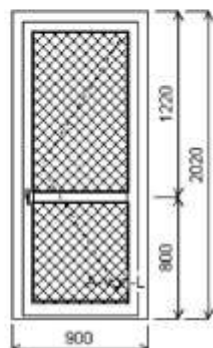

Pozícia: 3/: Jednodílné vedlejší dvere s Al prahem + príslušenstvo

Rozmery rámu: 900,0 x 2020,0 mm

Stavebný otvor: 920,0 x 2040,0 mm

Gealan S 8000

Základná cena: Jednodílné vedlejší dvere s Al

prahem

Farba (ext/int): biela

Otváraní von I

Sklo: XVPX-00AL Výplňová deska biela + AL vložka

Rám: 66mm B

Práh: Al nízký TD

Kridlo: 105mm BD VON

Farba gumy: černá

Pevné priečky: 80380

Montáž: žiadna

Kľučka: KxK uš biela

Kovanie: VD35 GU Security Automatic

Doplnky: Výplňová deska biela + AL

vložka A2

Výška kľučky: (FFG) A:1020

Množstvo: 1

Pozícia: 4/: Jednodílné okno + príslušenstvo

Rozmery rámu: 1150,0 x 840,0 mm

Stavebný otvor: 1170,0 x 890,0 mm

Gealan S 8000

Základná cena: Jednodílné okno

Farba (ext/int): biela