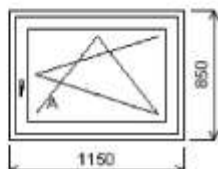

Pozícia: 7/: Jednodílné okno + príslušenstvo

Rozmery rámu: 1150,0 x 850,0 mm
Stavebný otvor: 1170,0 x 900,0 mm

Gealan S 8000

Základná cena: Jednodílné okno
Farba (ext/int): biela

Sklo: F4-16-TG4 Top-Glas EN674 plast.
rámeček u=1.0
Rám: 66mm B
Kridlo: 78mm B
Podkladový profil: 30 mm
Farba gumy: černá
Montáž: žádná
Kľučka: okenní klika secustic Swing-line bílá
Výška kľučky: (FFG) A321

Množstvo: 1

Pozícia: 8/: Jednodílné okno + príslušenstvo

Rozmery rámu: 1160,0 x 850,0 mm
Stavebný otvor: 1180,0 x 900,0 mm

Gealan S 8000

Základná cena: Jednodílné okno
Farba (ext/int): biela