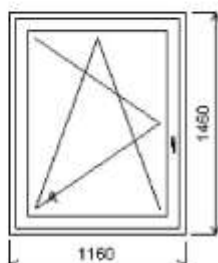

Pozícia: 25/: Jednodílné okno + príslušenstvo

Rozmery rámu: 1160,0 x 1460,0 mm

Stavebný otvor: 1180,0 x 1510,0 mm

Gealan S 8000

Základná cena: Jednodílné okno

Farba (ext/int): biela

Cena po zľave:

Sklo: F4-16-TG4 Top-Glas EN674 plast.
rámeček u=1.0
Rám: 66mm B
Kridlo: 78mm B
Podkladový profil: 30 mm
Farba gumy: černá
Montáž: žiadna
Kľučka: okenní klika secustic Swing-line biela
Výška kľučky: (FFG) A621

Množstvo: 1

Pozícia: 26/: Jednodílné okno + príslušenstvo

Rozmery rámu: 560,0 x 550,0 mm

Stavebný otvor: 580,0 x 600,0 mm

Gealan S 8000

Základná cena: Jednodílné okno

Farba (ext/int): biela

Sklo: F4-16-TG4 Top-Glas EN674 plast.
rámeček u=1.0
Rám: 66mm B
Kridlo: 78mm B
Podkladový profil: 30 mm
Farba gumy: černá
Montáž: žiadna
Kľučka: okenní klika secustic Swing-line biela
Výška kľučky: (FFG) A211

Množstvo: 1