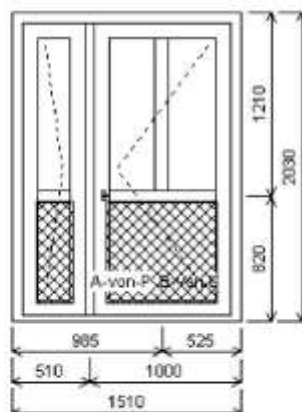

Sklo: XVP X-00AL Výplňová deska biela
+ AL vložka
S26CX6.4-16-ThF4 33.1MAT+ThFloa
14mm u=1.0
Rám: 74mm
Práh: Al nízký
Stĺpik: 64mm
Kridlo: 126mm VON
Farba gumy: čemá
Pevné priečky: 80380
Montáž: žiadná
Kľučka: KxK uš biela
Kovanie: VD45 spod.kf. GU Secury Automatic
VD45vrch.kf. GU Secury Automatic
Doplnky: CX6.4-16-ThF4 33.1MAT+ThFloat
4mm u=1.0
Výška kľučky: (FFG) B:1020

Množstvo: 1