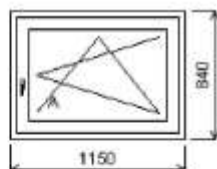

Sklo: F4-16-TG4 Top-Glas EN674 plast. rámeček u=1.0

Rám: 66mm B

Kridlo: 78mm B

Podkladový profil: 30 mm

Farba gumy: černá

Montáž: žiadna

Kľučka: okenní klika secustic Swing-line biela

Výška kľučky: (FFG) A:321

Množstvo: 1