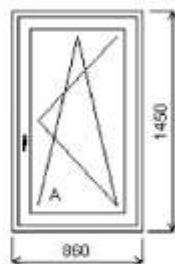

Množstvo: 1

Pozícia: 2/: Jednodílné okno + príslušenstvo

Rozmery rámu: 860,0 x 1450,0 mm

Stavebný otvor: 880,0 x 1500,0 mm

Gealan S 8000

Základná cena: Jednodílné okno
Farba (ext/int): biela

Sklo: F4-16-TG4 Top-Glas EN674 plast.
rámeček u=1.0
Rám: 66mm B
Kridlo: 78mm B
Podkladový profil: 30 mm
Farba gumy: černá
Montáž: žádná
Kľučka: okenní klika secustic Swing-line bílá
Výška kľučky: (FFG) A:521