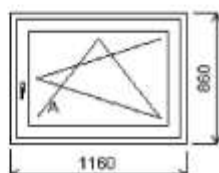

Pozícia: 9/: Jednodílné okno + príslušenstvo

Rozmery rámu: 1160,0 x 860,0 mm

Stavebný otvor: 1180,0 x 910,0 mm

Gealan S 8000

Základná cena: Jednodílné okno

Farba (ext/int): biela

Sklo: F4-16-TG4 Top-Glas EN674 plast.
rámeček u=1.0