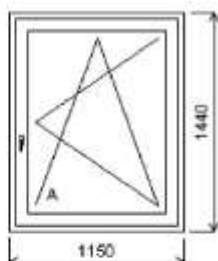

Rozmery rámu: 1150,0 x 1440,0 mm

Stavebný otvor: 1170,0 x 1490,0 mm

Gealan S 8000

Základná cena: Jednodílné okno

Farba (ext/int): biela

Sklo: F4-16-TG4 Top-Glas EN674 plast.
rámeček u=1.0

Rám: 66mm B

Kridlo: 78mm B