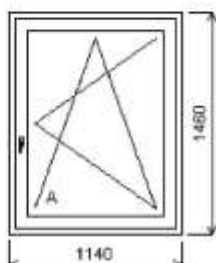

Pozícia: 27): Jednodílné okno + príslušenstvo

Rozmery rámu: 1140,0 x 1460,0 mm
Stavebný otvor: 1160,0 x 1510,0 mm

Gealan S 8000

Základná cena: Jednodílné okno
Farba (ext/int): biela

Sklo: F4-16-TG4 Top-Glas EN674 plast.
rámeček u=1.0
Rám: 66mm B
Kridlo: 78mm B
Podkladový profil: 30 mm
Farba gumy: černá
Montáž: žádná
Kľučka: okenní klika secustic Swing-line bílá
Výška kľučky: (FFG) A621

Množstvo: 1

Pozícia: 28): Jednodílné okno + príslušenstvo

Rozmery rámu: 420,0 x 530,0 mm
Stavebný otvor: 440,0 x 580,0 mm

Gealan S 8000

Základná cena: Jednodílné okno
Farba (ext/int): biela

Sklo: F4-16-TG4 Top-Glas EN674 plast.
rámeček u=1.0
Rám: 66mm B
Kridlo: 78mm B
Podkladový profil: 30 mm
Farba gumy: černá
Montáž: žádná
Kľučka: okenní klika secustic Swing-line bílá
Doplňky: Minimálny výrobný rozměr na šírku:
420mm! 1ks
Výška kľučky: (FFG) A1/2

Množstvo: 1