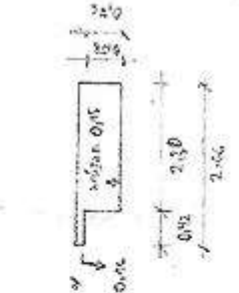

1/1
0.42
vnút. rozš.

2.14
1.08
4.35

4.05
41.63

2.12
41.63